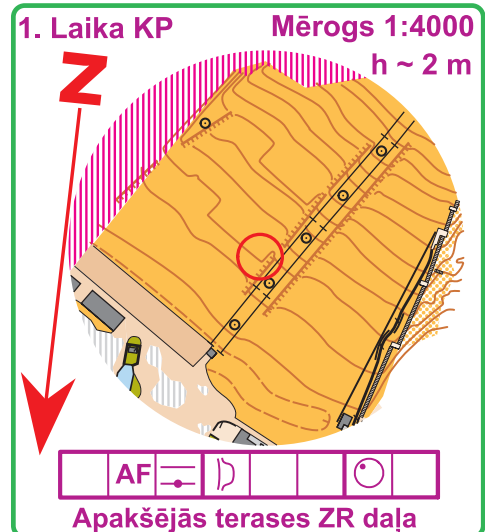

UZMANĪES ŠĶĒRSOJOT IELAS!!!

16.aprīlis, Lemberga Hūte

Taku-ABC'2015		1.kārta	
Pre - O	1,66 km	Kontrollaiks 100 minūtes	
1 AB	■	┌┐	└┘
2 AC ↗	▲ ▽	┌┐	└┘
3 AB	■ ▲	┌┐	└┘
4 AC ↖	▲ ▽	┌┐	└┘
5 AC	▲ *	┌┐	└┘
6 AB ↖	∩	┌┐	└┘
7 AC ↙	▲ ▽	┌┐	└┘
8 AD	▲ ▽	┌┐	└┘
9 AE	▲	○	→
10 AE	■	┌┐	→
11 AE	■	┌┐	→
12 A	■	┌┐	└┘
13 A	●	○	○
14 AD ↙	■	○	↓

VENTSPĪLS **DIGITĀLAIS**
CENTRS

LEMBERGA HŪTE SLĒPOŠANAS KALNS

Mērogs 1:4000
Starp augstma līknēm ~ 2,5 metri

Par Taku-ABC'2015 seriāla pārējo sacensību kārtu laikiem un vietām uzzini šajā saitē:
http://www.ventspils.lv/files/dokumenti/zinas/2015/taku_abc_2015.pdf