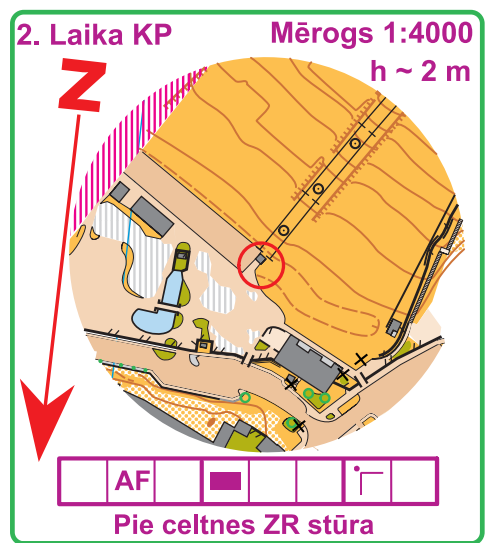

UZMANĪES ŠĶĒRSOJOT IELAS!!!

16.aprīlis, Lemberga Hūte

Taku-ABC'2015		1.kārta	
Pre - O	1,66 km	Kontrollaiks 100 minūtes	
1 AB	■	┌┐	└┘
2 AC ↗	▲ ▽	┌┐	└┘
3 AB	■ ▲	┌┐	└┘
4 AC ↖	▲ ▽	┌┐	└┘
5 AC	▲ *	┌┐	└┘
6 AB ↖	∩	┌┐	└┘
7 AC ↙	▲ ▽	┌┐	└┘
8 AD	▲ ▽	┌┐	└┘
9 AE	▲	○	→
10 AE	■	┌┐	→
11 AE	■	┌┐	→
12 A	■	┌┐	└┘
13 A	●	○	○
14 AD ↙	■	○	↓

VENTSPĪLS **DIGITĀLAIS**
CENTRS

LEMBERGA HŪTE SLĒPOŠANAS KALNS

Mērogs 1:4000
Starp augstma līknēm ~ 2,5 metri

Par Taku-ABC'2015 seriāla pārējo sacensību kārtu laikiem un vietām uzzini šajā saitē:
http://www.ventspils.lv/files/dokumenti/zinas/2015/taku_abc_2015.pdf