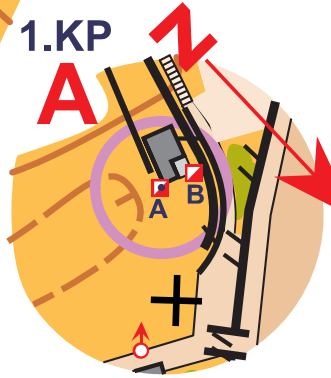

1. kārta  
2015. gada 16. aprīlis,  
Ventspils,  
Lemberga Hūte  
Pre-O sacensību  
risinājumu karte

Mērogs  
1:1250

Sagatavoja *Jānis Bergs*