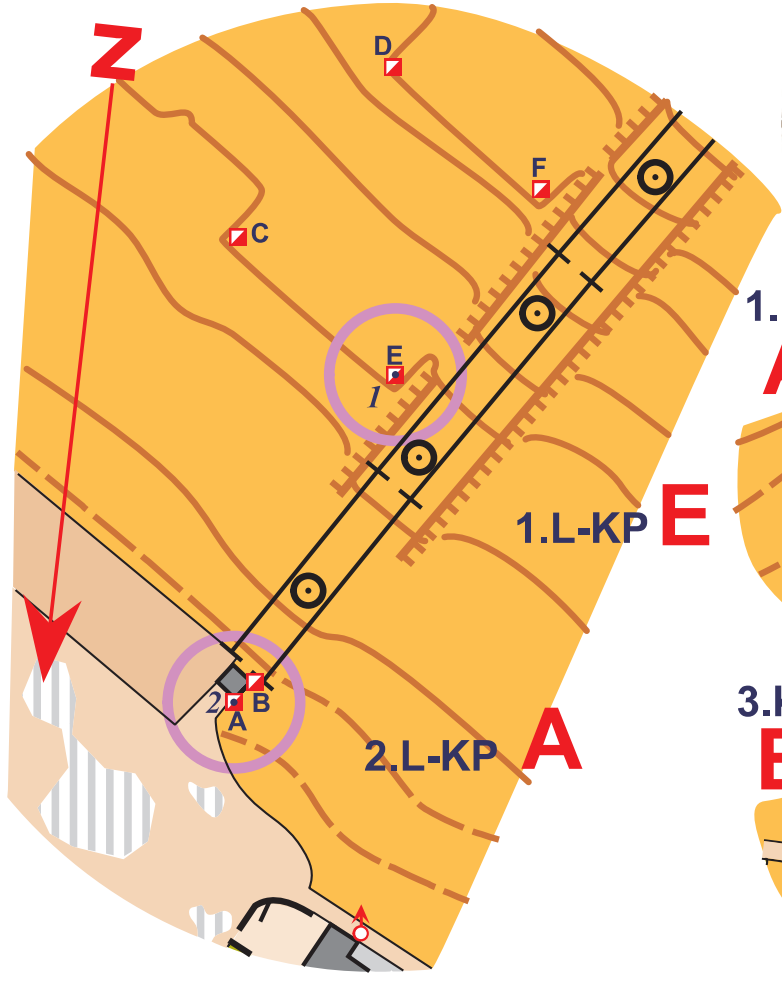

1. kārta  
2015. gada 16. aprīlis,  
Ventspils,  
Lemberga Hūte  
Pre-O sacensību  
risinājumu karte

Mērogs  
1:1250

Sagatavoja *Jānis Bergs*