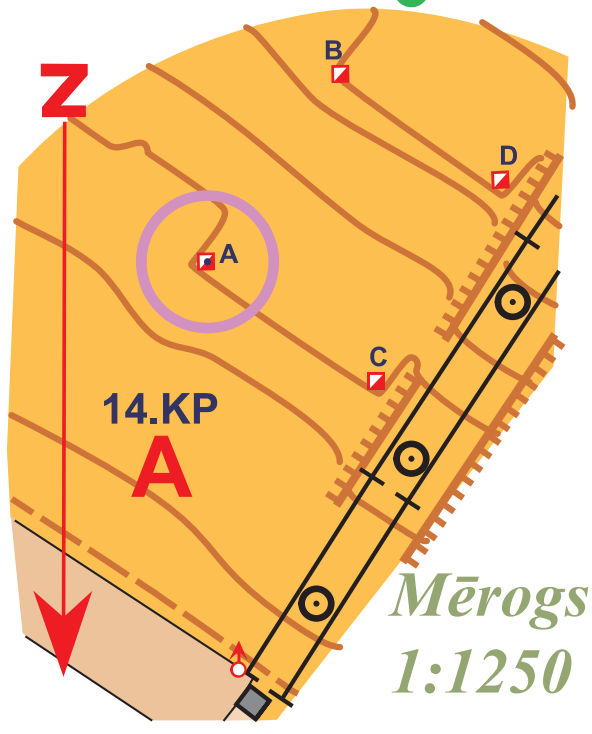

1. kārta  
2015. gada 16. aprīlis,  
Ventspils,  
Lemberga Hūte  
Pre-O sacensību  
risinājumu karte

Mērogs  
1:1250

Sagatavoja *Jānis Bergs*