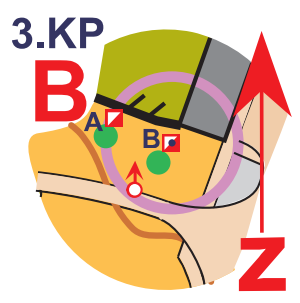

1. kārta  
2015. gada 16. aprīlis,  
Ventspils,  
Lemberga Hūte  
Pre-O sacensību  
risinājumu karte

Mērogs  
1:1250

Sagatavoja *Jānis Bergs*