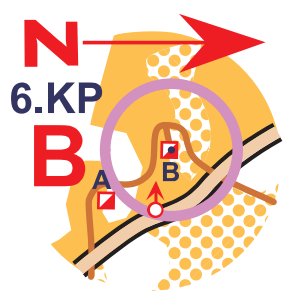

1. kārta  
2015. gada 16. aprīlis,  
Ventspils,  
Lemberga Hūte  
Pre-O sacensību  
risinājumu karte

Mērogs  
1:1250

Sagatavoja *Jānis Bergs*