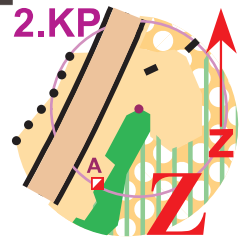

Pre-O distances risinājumu karte

2015. g. 26. maijā, Kandavas novads, Melnais mežs

Laika KP

- 1.atb. **E**
- 2.atb. **C**
- 3.atb. **A**
- 4.atb. **D**

TAKU ORIENTĒŠANĀS

Īpašie apzīmējumi

KP aplītis ar centru un KP kārtas numuru
(KP aplīša centrs jeb punktiņš, atbilst attiecīgā KP vietas aprakstam jeb leģendai)

↑ Navigācijas vieta

⊠ ⊡ ⊢ ⊣ ⊤ KP zīmju izvietojums dabā

Ja vēl neesi ar Taku-O uz „TU”, tad lasi šajā saitē:
<http://www.draugiem.lv/taku-abc.lv/>

Ja karšu apzīmējumi tev šķiet „Ķīniešu ABC”, tad skaties šajā saitē:
http://www.taku-o.lv/media/Taku_O_TOPOziimes_1.gif