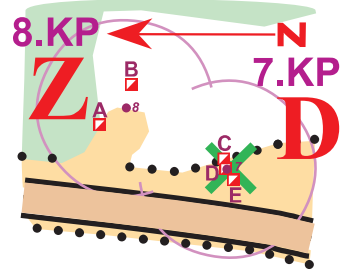

Pre-O distances risinājumu karte

2015. g. 26. maijā, Kandavas novads, Melnais mežs

Laika KP

- 1.atb. **E**
- 2.atb. **C**
- 3.atb. **A**
- 4.atb. **D**

TAKU ORIENTĒŠANĀS

Īpašie apzīmējumi

KP aplītis ar centru un KP kārtas numuru
(KP aplīša centrs jeb punktiņš, atbilst attiecīgā KP vietas aprakstam jeb leģendai)

↑ Navigācijas vieta

⊠ ⊡ ⊢ ⊣ ⊤ KP zīmju izvietojums dabā

Ja vēl neesi ar Taku-O uz „TU”, tad lasi šajā saitē:
<http://www.draugiem.lv/taku-abc.lv/>

Ja karšu apzīmējumi tev šķiet „Ķīniešu ABC”, tad skaties šajā saitē:
http://www.taku-o.lv/media/Taku_O_TOPOziimes_1.gif