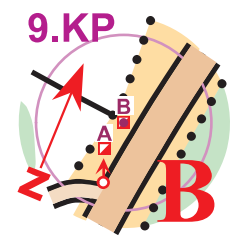

Pre-O distances risinājumu karte

2015. g. 26. maijā, Kandavas novads, Melnais mežs

Laika KP

- 1.atb. **E**
- 2.atb. **C**
- 3.atb. **A**
- 4.atb. **D**

TAKU ORIENTĒŠANĀS

Īpašie apzīmējumi

KP aplītis ar centru un KP kārtas numuru
(KP aplīša centrs jeb punktiņš, atbilst attiecīgā KP vietas aprakstam jeb leģendai)