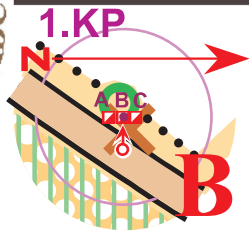

Pre-O distances risinājumu karte

2015. g. 26. maijā, Kandavas novads, Melnais mežs

Laika KP

- 1.atb. **E**
- 2.atb. **C**
- 3.atb. **A**
- 4.atb. **D**

TAKU ORIENTĒŠANĀS

Īpašie apzīmējumi

KP aplītis ar centru un KP kārtas numuru
(KP aplīša centrs jeb punktiņš, atbilst attiecīgā KP vietas aprakstam jeb leģendai)