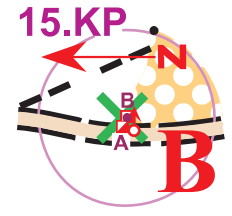

Pre-O distances risinājumu karte

2015. g. 26. maijā, Kandavas novads, Melnais mežs

Laika KP

- 1.atb. **E**
- 2.atb. **C**
- 3.atb. **A**
- 4.atb. **D**

TAKU ORIENTĒŠANĀS

Īpašie apzīmējumi

KP aplītis ar centru un KP kārtas numuru
(KP aplīša centrs jeb punktiņš, atbilst attiecīgā KP vietas aprakstam jeb leģendai)