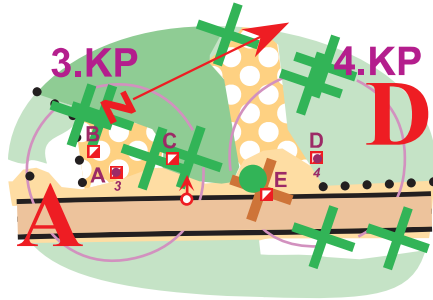

Pre-O distances risinājumu karte

2015. g. 26. maijā, Kandavas novads, Melnais mežs

Laika KP

- 1.atb. **E**
- 2.atb. **C**
- 3.atb. **A**
- 4.atb. **D**

TAKU ORIENTĒŠANĀS

Īpašie apzīmējumi

KP aplītis ar centru un KP kārtas numuru
(KP aplīša centrs jeb punktiņš, atbilst attiecīgā KP vietas aprakstam jeb leģendai)

↑ Navigācijas vieta

⊠ ⊡ ⊢ ⊣ ⊤ KP zīmju izvietojums dabā

Ja vēl neesi ar Taku-O uz „TU”, tad lasi šajā saitē:
<http://www.draugiem.lv/taku-abc.lv/>

Ja karšu apzīmējumi tev šķiet „Ķīniešu ABC”, tad skaties šajā saitē:
http://www.taku-o.lv/media/Taku_O_TOPOziimes_1.gif