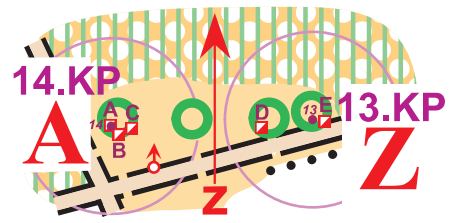

Pre-O distances risinājumu karte

2015. g. 26. maijā, Kandavas novads, Melnais mežs

Laika KP

- 1.atb. **E**
- 2.atb. **C**
- 3.atb. **A**
- 4.atb. **D**

TAKU ORIENTĒŠANĀS

Īpašie apzīmējumi

KP aplītis ar centru un KP kārtas numuru
(KP aplīša centrs jeb punktiņš, atbilst attiecīgā KP vietas aprakstam jeb leģendai)