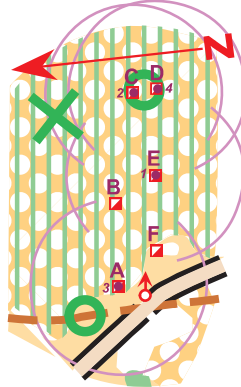

Pre-O distances risinājumu karte

2015. g. 26. maijā, Kandavas novads, Melnais mežs

Laika KP

- 1.atb. **E**
- 2.atb. **C**
- 3.atb. **A**
- 4.atb. **D**

TAKU ORIENTĒŠANĀS

Īpašie apzīmējumi

KP aplītis ar centru un KP kārtas numuru
(KP aplīša centrs jeb punktiņš, atbilst attiecīgā KP vietas aprakstam jeb leģendai)

↑ Navigācijas vieta

⊠ ⊡ ⊢ ⊣ ⊤ KP zīmju izvietojums dabā

Ja vēl neesi ar Taku-O uz „TU”, tad lasi šajā saitē:
<http://www.draugiem.lv/taku-abc.lv/>

Ja karšu apzīmējumi tev šķiet „Ķīniešu ABC”, tad skaties šajā saitē:
http://www.taku-o.lv/media/Taku_O_TOPOziimes_1.gif