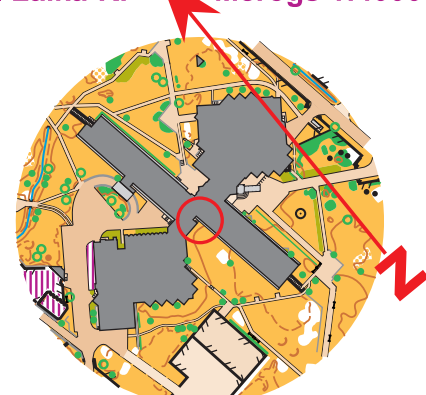

## Pre-O distances Laika KP sektora kartes

1. Laika-KP Mērogs 1:4000

1 AF ▲ ○  
Koku grupas DR pusē

2. Laika-KP Mērogs 1:4000

2 AF ▲ ○  
Koka R pusē

3. Laika-KP Mērogs 1:4000

3 AF ↗ ○  
Kāpņu DA pusē

BIEDRĪBA