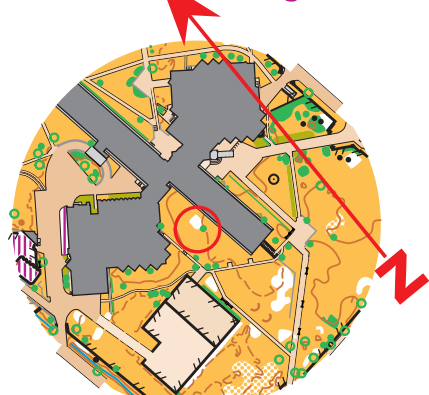

# Pre-O distances sektora karte. 2016. gada 23. aprīlis, Vaivari

"TU VARI '2016"

Mērogs 1:4000  
Starp augstuma līknēm 1 metrs

TU VARI '2016			
Pre-O	1,6 km	Kontrollaiks 120 min	
1 AC ↘	■ ▲	≡ ↗	
2 AB ⊗		○ ↑	
3 A ↗		┌	
4 A ▲		○	
5 AC ← ▲ ▲		≡ →	
6 AB ●		○ ↗	
7 AC ○		○ →	
8 A ▨		┌	
9 AB □		┌ ↑	
10 AE ← ∩		┌ ↓	
11 AE ○		○ ↓	
12 AE ●		↓	
13 AE ●		↓	
14 AC /	× ○	┌ ↓	
15 AD ↗		┌ ↗	
16 AD ↗		┌ ↗	
17 A ■ ▲		≡	
18 AE ▲		○ ↓	
19 AE ■		○ ↓	
20 AE ↗		┌ ↓	

## Pre-O distances Laika KP sektora kartes

1. Laika-KP Mērogs 1:4000

1 AF ▲ ○  
Koku grupas DR pusē

2. Laika-KP Mērogs 1:4000

2 AF ▲ ○  
Koka R pusē

3. Laika-KP Mērogs 1:4000

3 AF ↗ ○  
Kāpņu DA pusē

BIEDRĪBA