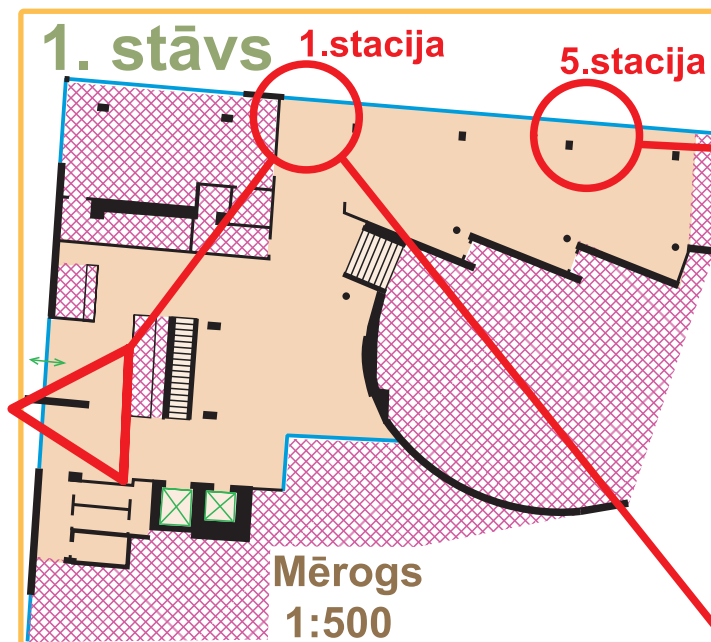

ZIEMAS BALVA

2017.g. 19.marts, Jūrmala, Jaunķemeri

2017	2017	2017	2017	2017	2017	2017
A	B	C	D	E	F	Z

UZMANĪBU!!!

**Pārvietošanās skriešus
STINGRI AIZLIEGTA!!!**

ĪPAŠIE APZĪMĒJUMI

- Sacensību laikā pārvietošanās aizliegta
- Sienas
- Pārseguma balsti
- Logi, stikla durvis

Pārvietošanās atļautās vietas:

- Tikai tās, kuras kartē attēlotas brūnā krāsā
- Kāpnes
- Lifts

Koriģēja un digitalizēja Jānis Bergs
E-pasts: orient.navigators@gmail.com